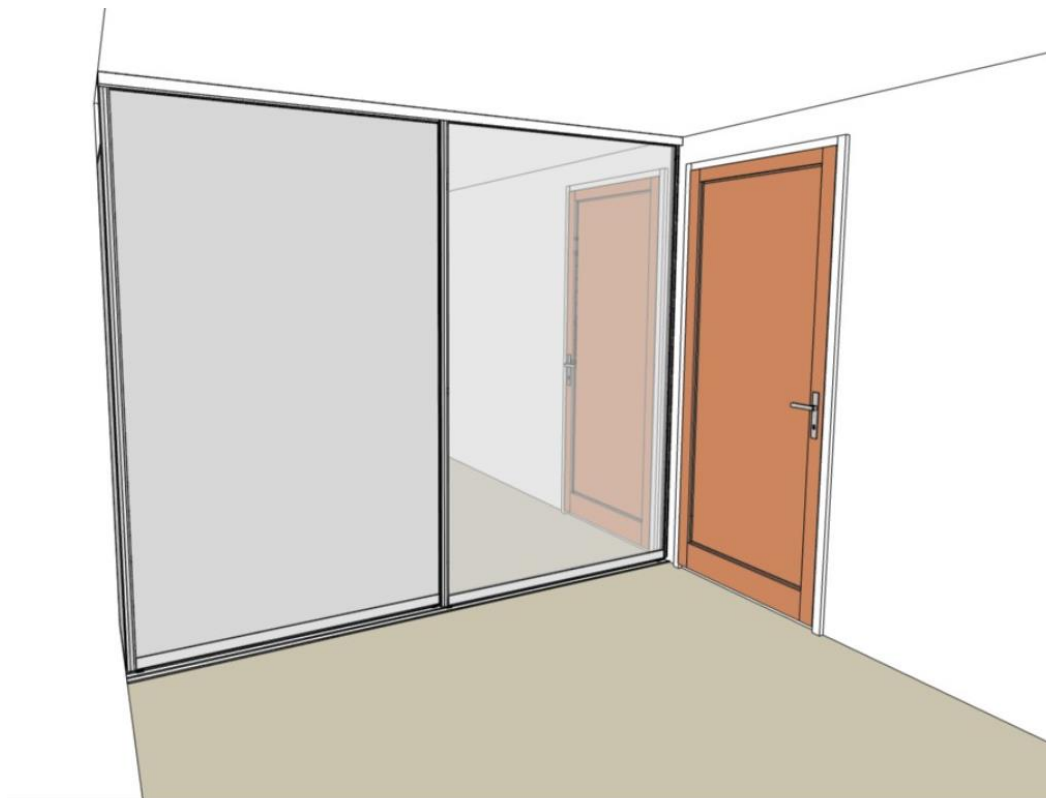

Mēbeļu piegādes partnera piedāvājums projektam ABAVA

Virtuves mēbeles: 2.382 EUR

Skapis koridoram: 750 EUR

Skapis guļamistabai: 1.092 EUR

Mēbeļu korpus- Egger U104, fasādes Egger- H1145, furnitūra- Blum.

Skapju durvi ar vienu spoguļa pusi +72 EUR, durvis ar abām spoguļa pusēm +120 EUR