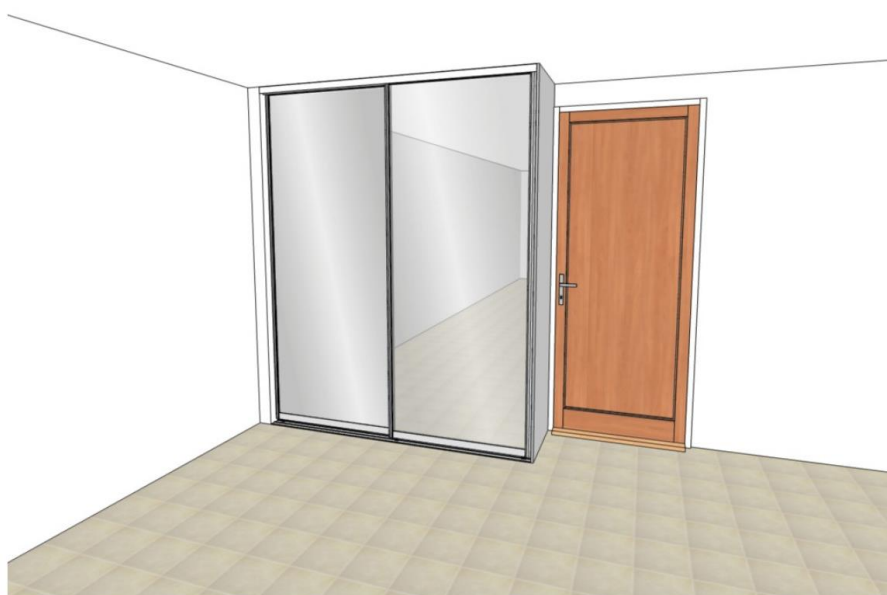

Mēbeļu piegādes partnera piedāvājums projektam ABAVA

Virtuves mēbeles: 2.382 EUR

Skapis koridoram: 750 EUR

Skapis guļamistabai: 1.092 EUR

Mēbeļu korpus- Egger U104, fasādes Egger- H1145, furnitūra- Blum.

Skapju durvi ar vienu spoguļa pusi +72 EUR, durvis ar abām spoguļa pusēm +120 EUR