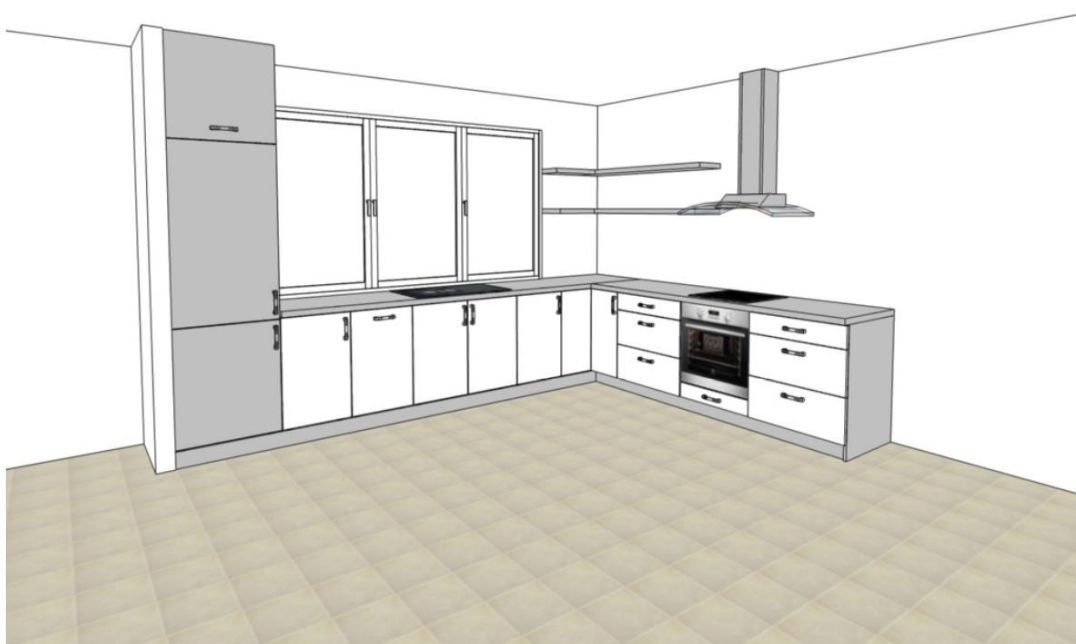

Mēbeļu piegādes partnera piedāvājums projektam ABAVA

Virtuves mēbeles: 2.382 EUR

Skapis koridoram: 750 EUR

Skapis guļamistabai: 1.092 EUR

Mēbeļu korpus- Egger U104, fasādes Egger- H1145, furnitūra- Blum.

Skapju durvi ar vienu spoguļa pusi +72 EUR, durvis ar abām spoguļa pusēm +120 EUR